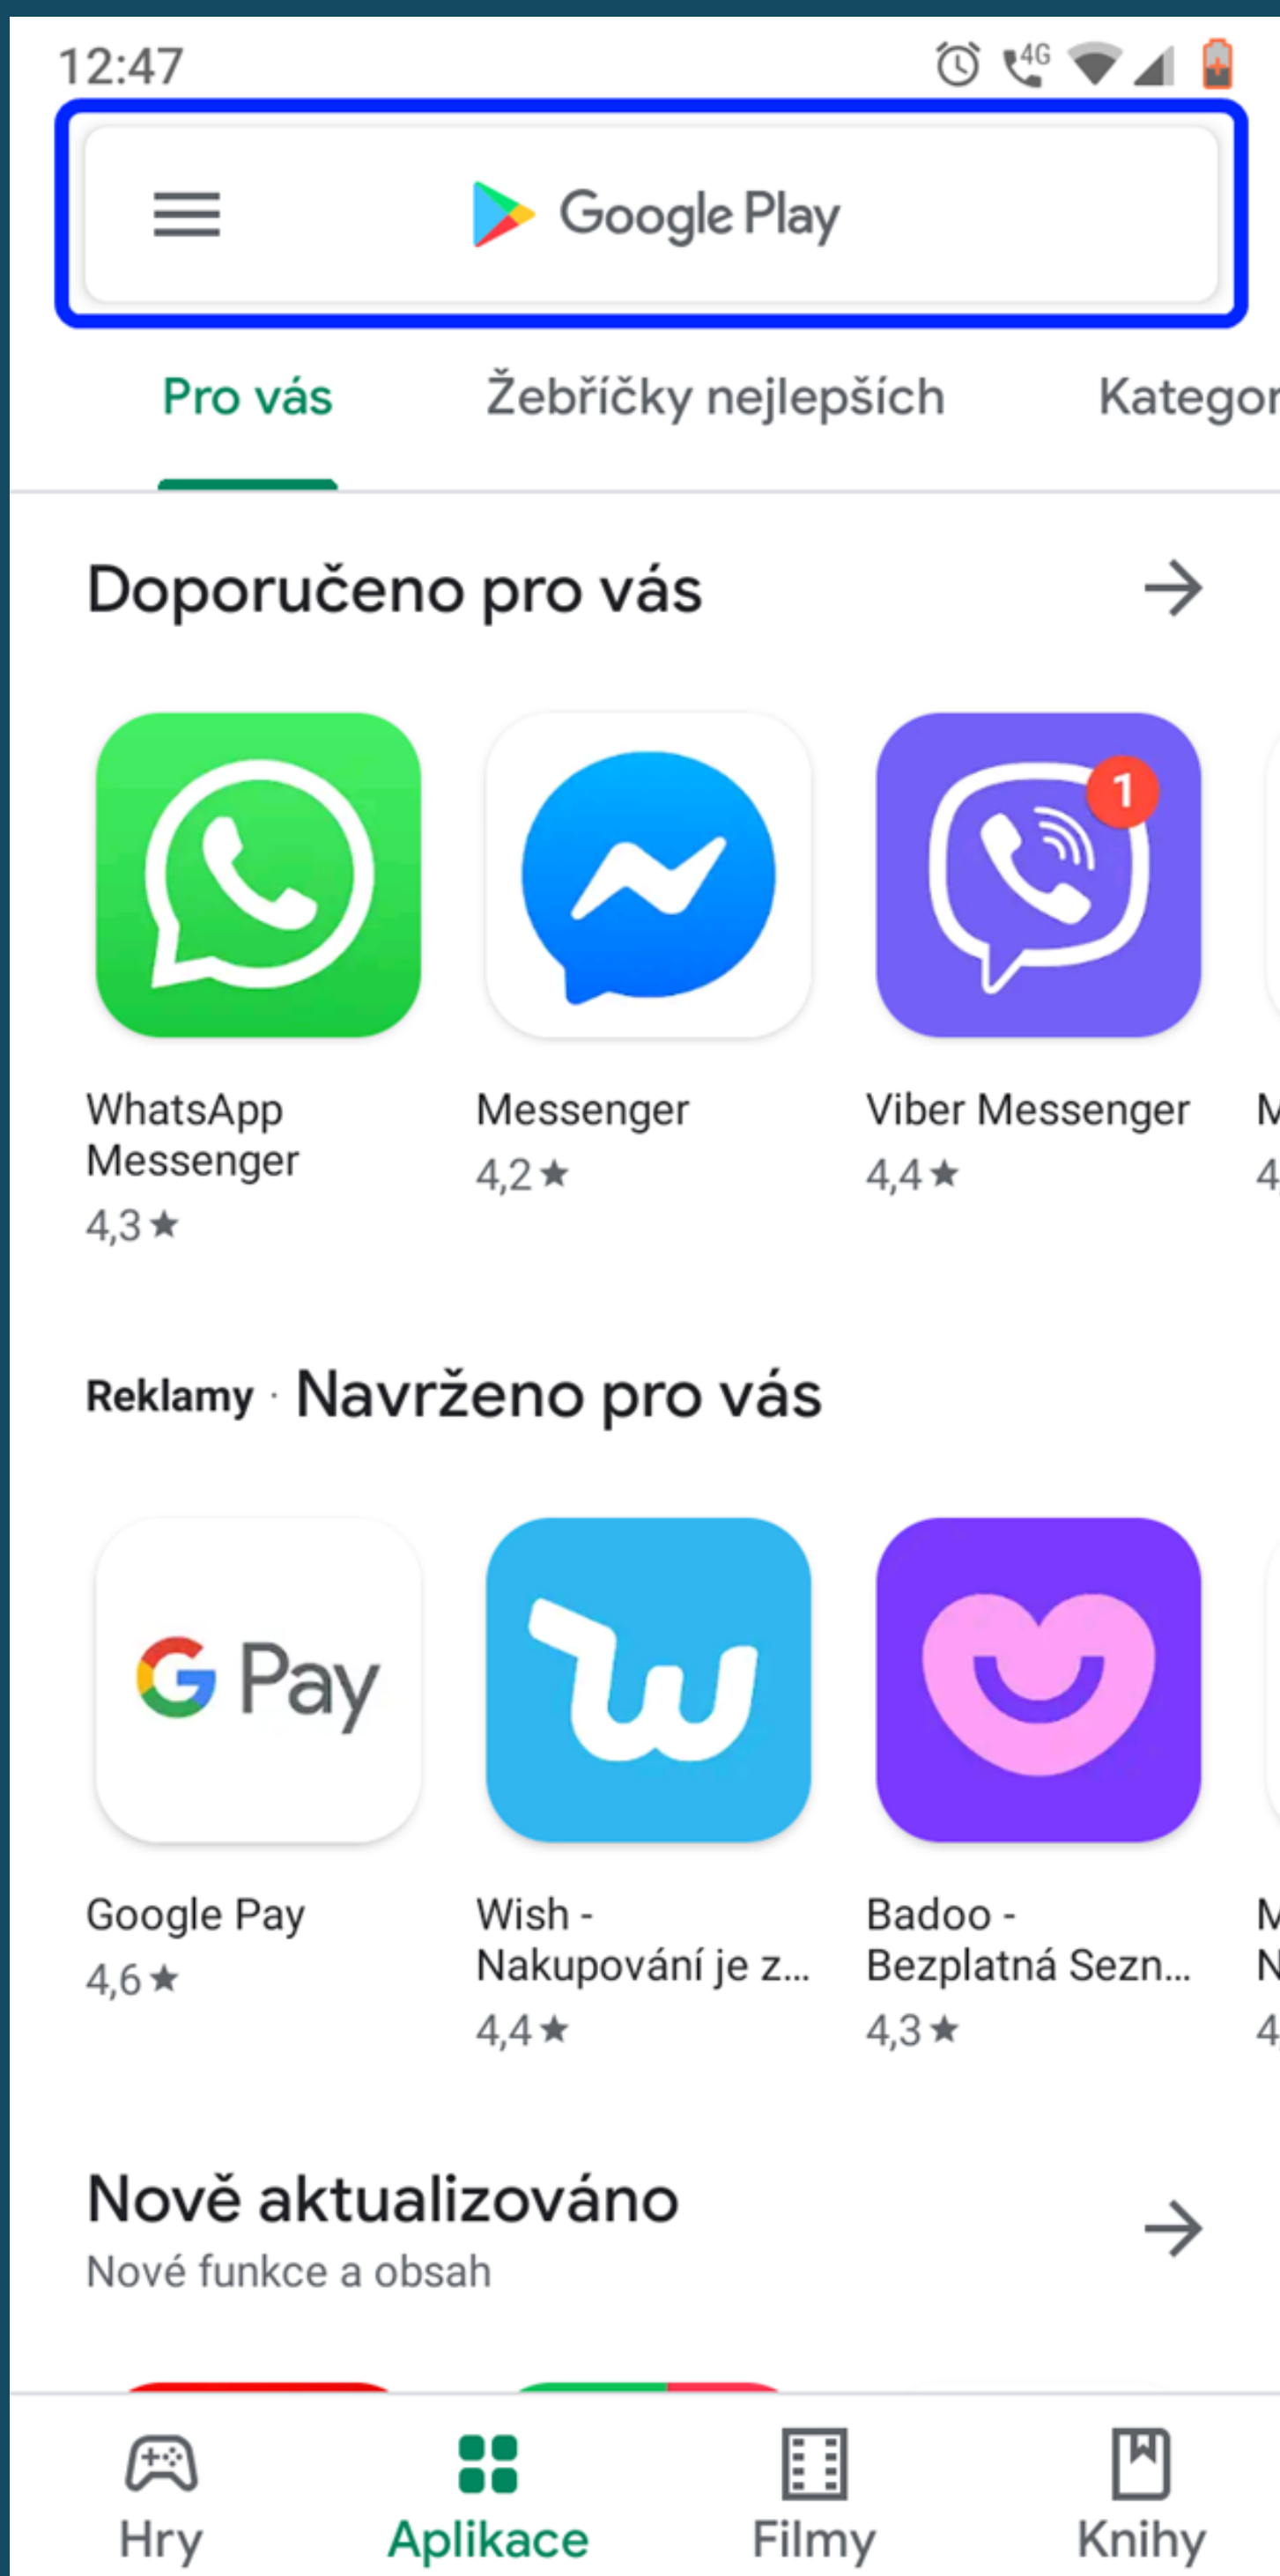

UKÁZKA PŘIHLÁŠENÍ DO NAXOS MUSIC LIBRARY SKRZE MOBILNÍ APLIKACI:

Postup:

1.) Vstupte do knihovny aplikací Google Play:

2.) Do vyhledávacího okénka vepište např. „naxos music library“, kliknutím na ikonku s lupou zadáte příkaz k vyhledávání: