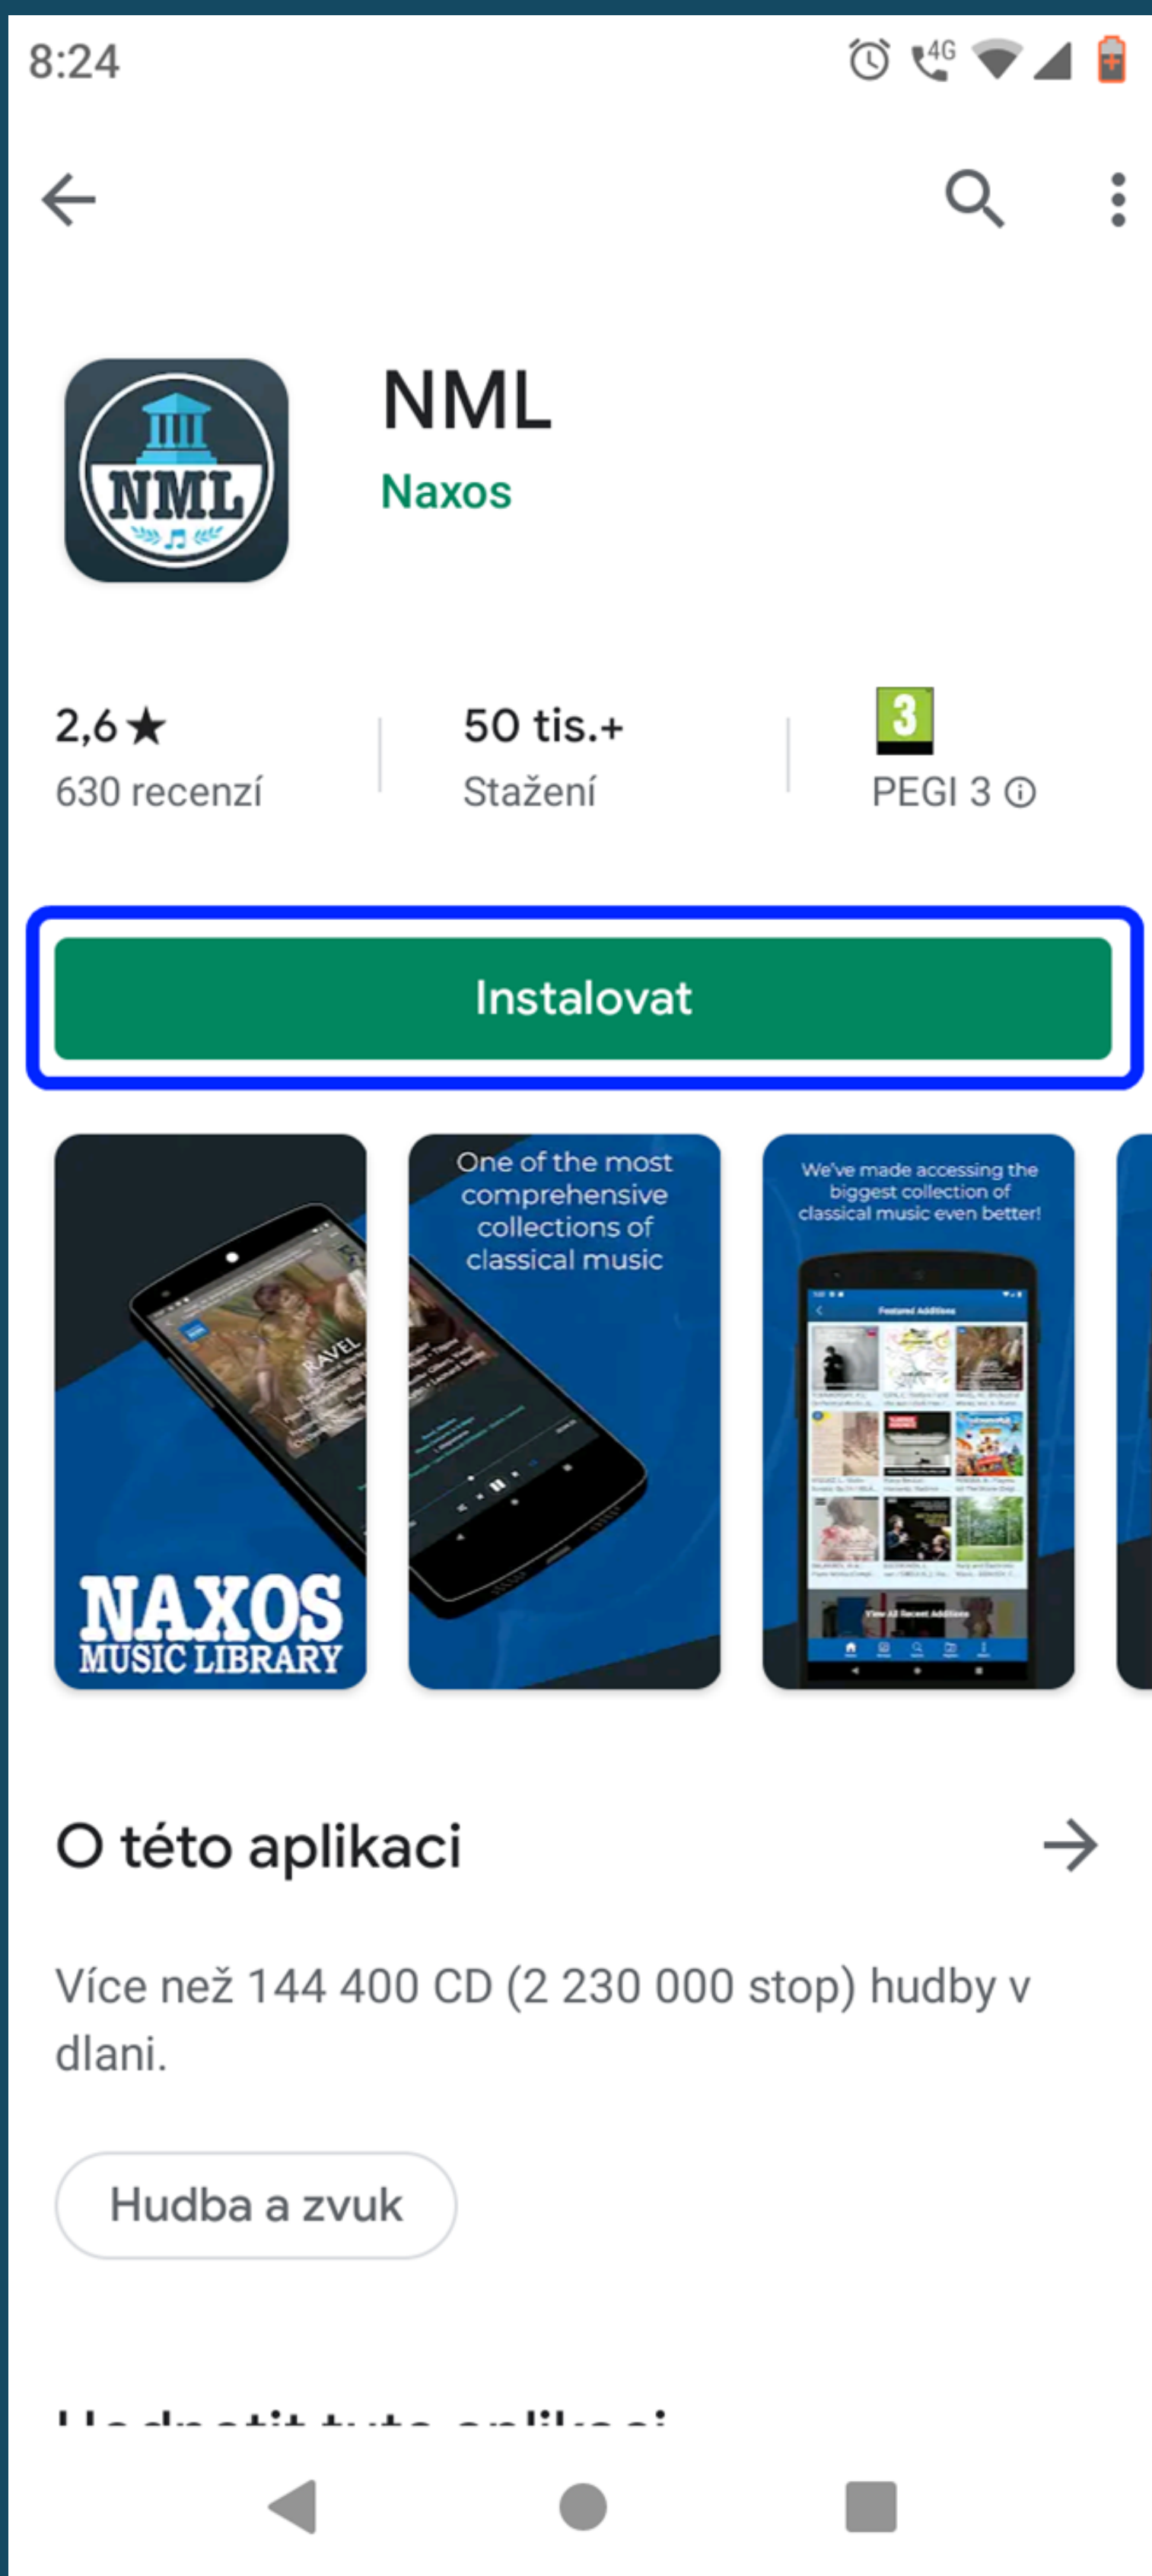

3.) Z uvedených možností si kliknutím zvolíte vámi preferovanou kolekci, následně dáte pokyn k instalaci: