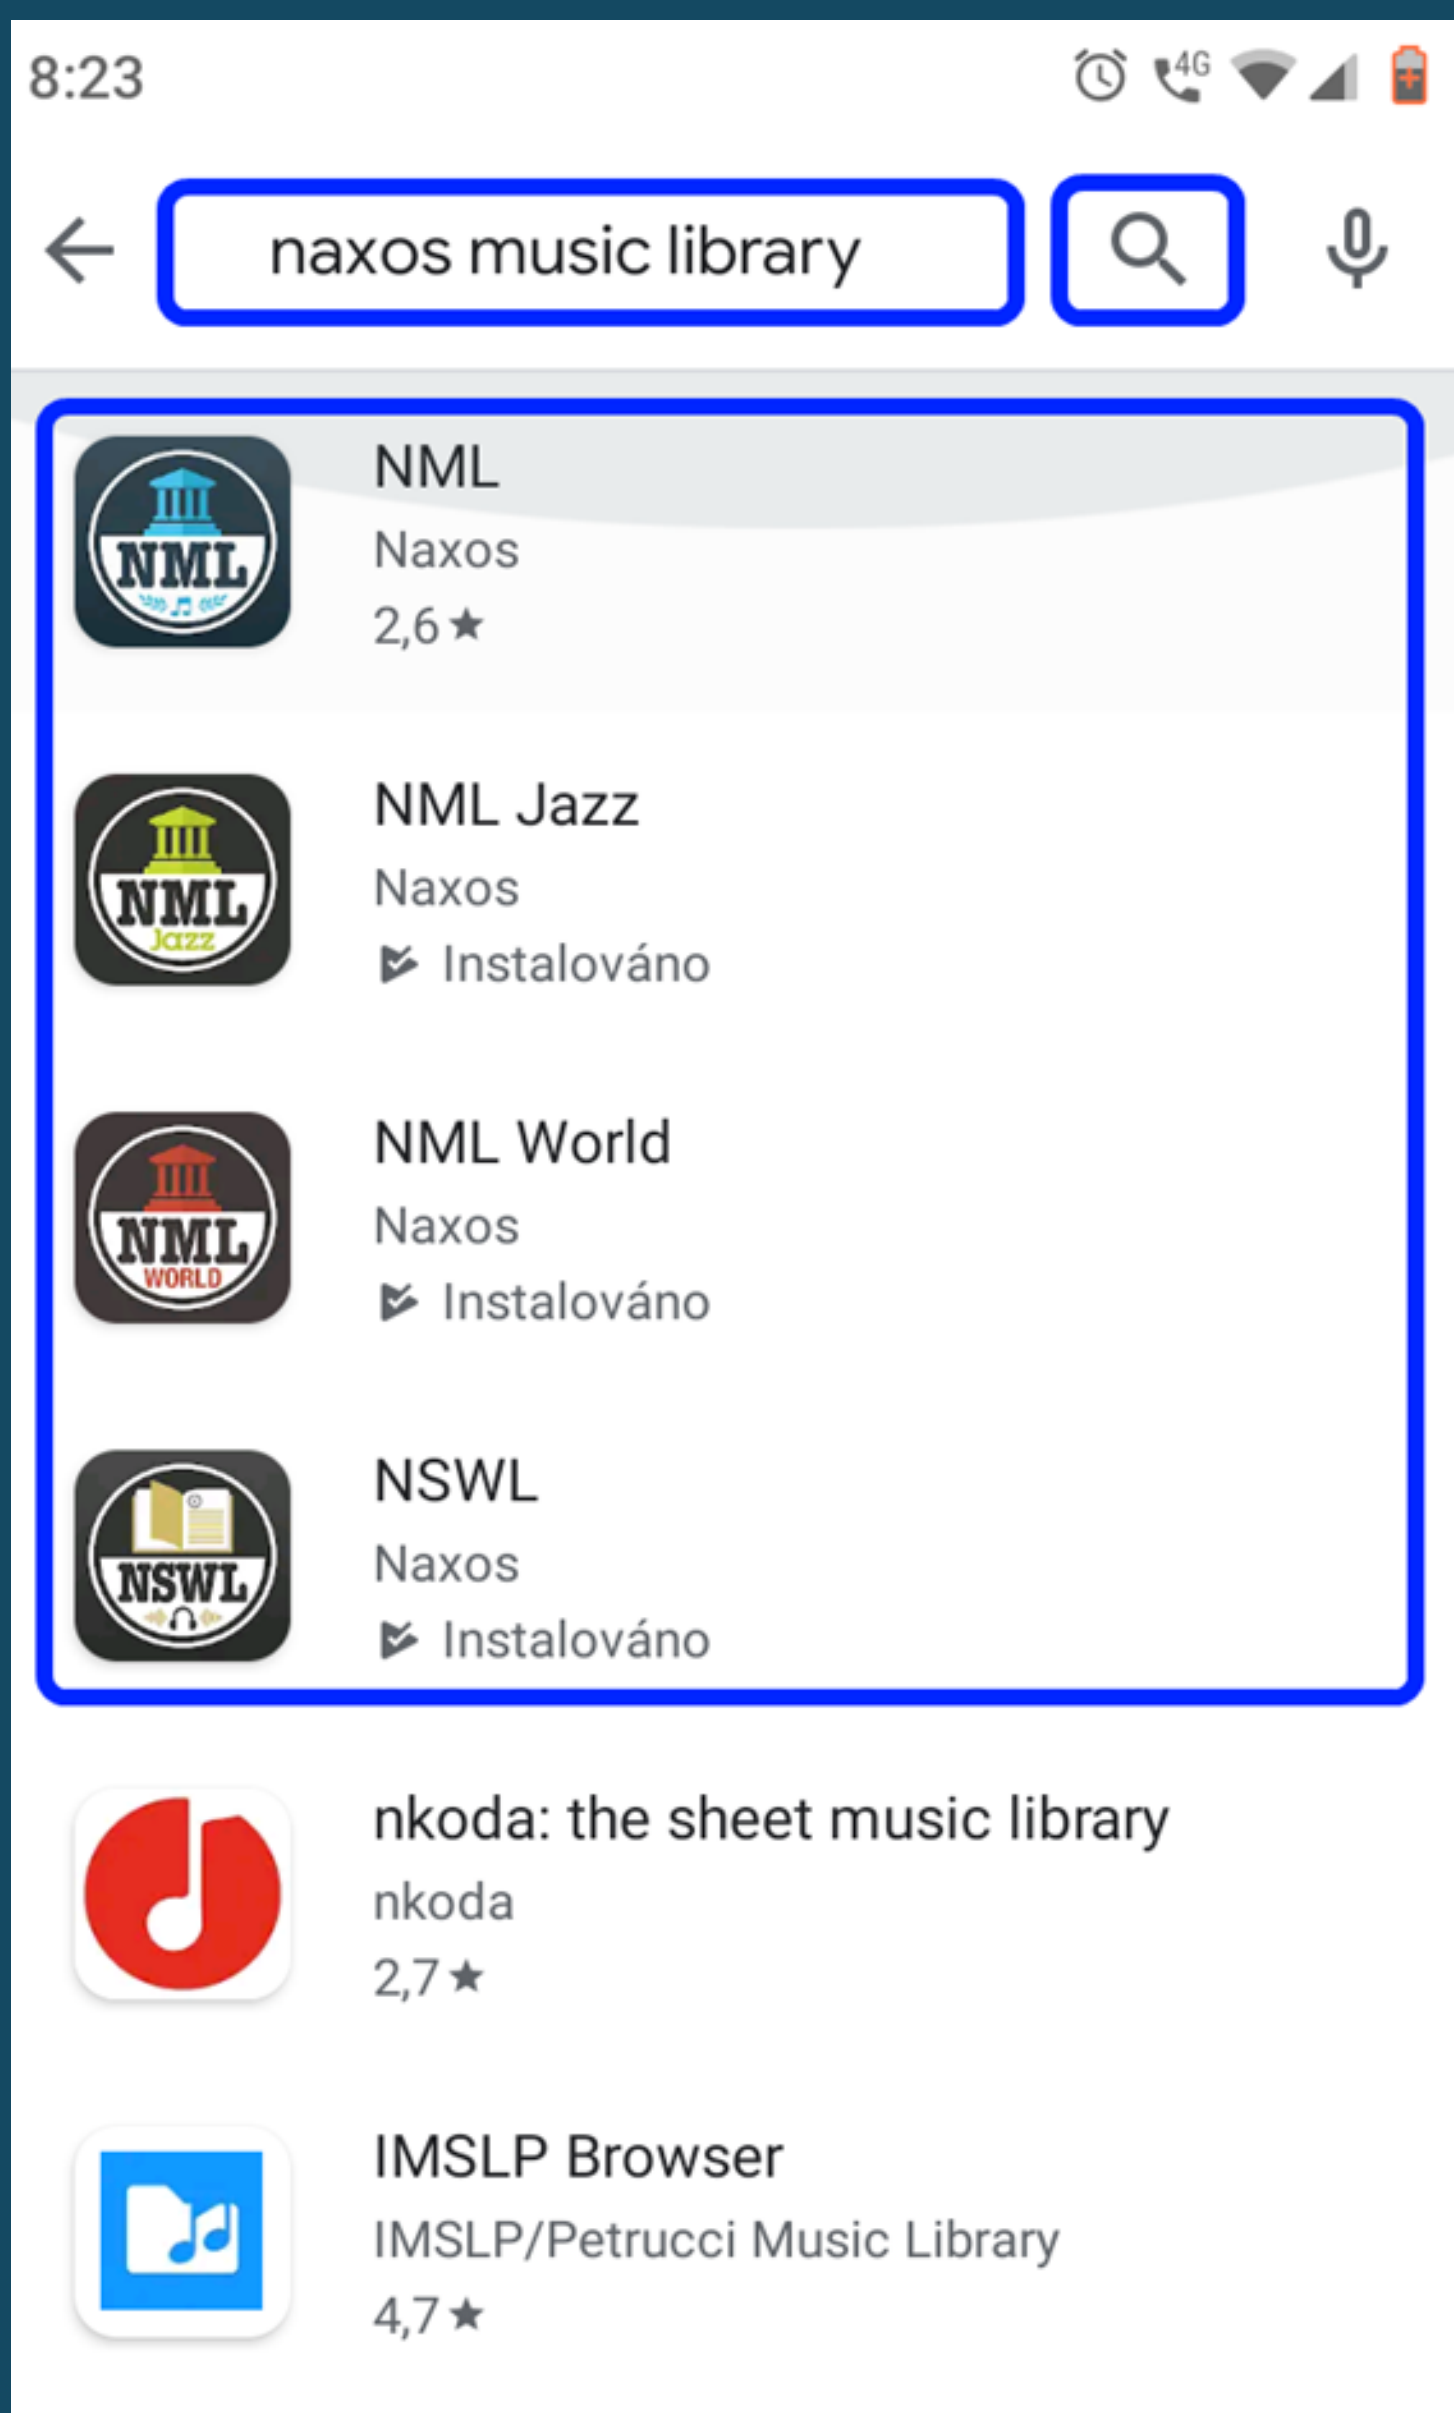

UKÁZKA PŘIHLÁŠENÍ DO NAXOS MUSIC LIBRARY SKRZE MOBILNÍ APLIKACI:

Postup:

1.) Vstupte do knihovny aplikací Google Play:

2.) Do vyhledávacího okénka vepište např. „naxos music library“, kliknutím na ikonku s lupou zadáte příkaz k vyhledávání:

Knihovna aplikací Google Play Vám nabídne následující databáze:

- Naxos Music Library (klasická hudba),
- Naxos Music Library Jazz (jazzová hudba),
- Naxos Music Library World (etnická hudba)
- Naxos Spoken Word Library (mluvené slovo)

3.) Z uvedených možností si kliknutím zvolíte vámi preferovanou kolekci, následně dáte pokyn k instalaci:

4.) Po úspěšné instalaci klikněte na „Otevřít“:

Nyní jsou dvě možnosti:

a) Uživatel se nachází v Knihovně města Hradce Králové a je zde přihlášen na Wi-Fi.

b) Uživatel se nachází mimo prostory knihovny.

5.a) Pokud se nacházíte v Knihovně města Hradce Králové a jste zde přihlášení na Wi-Fi: Spusťte aplikaci Naxos, která vás přesměruje na přihlašovací stránku – poté zvolte „Connect with your institution“ (tj. připojení skrze vaši instituci).