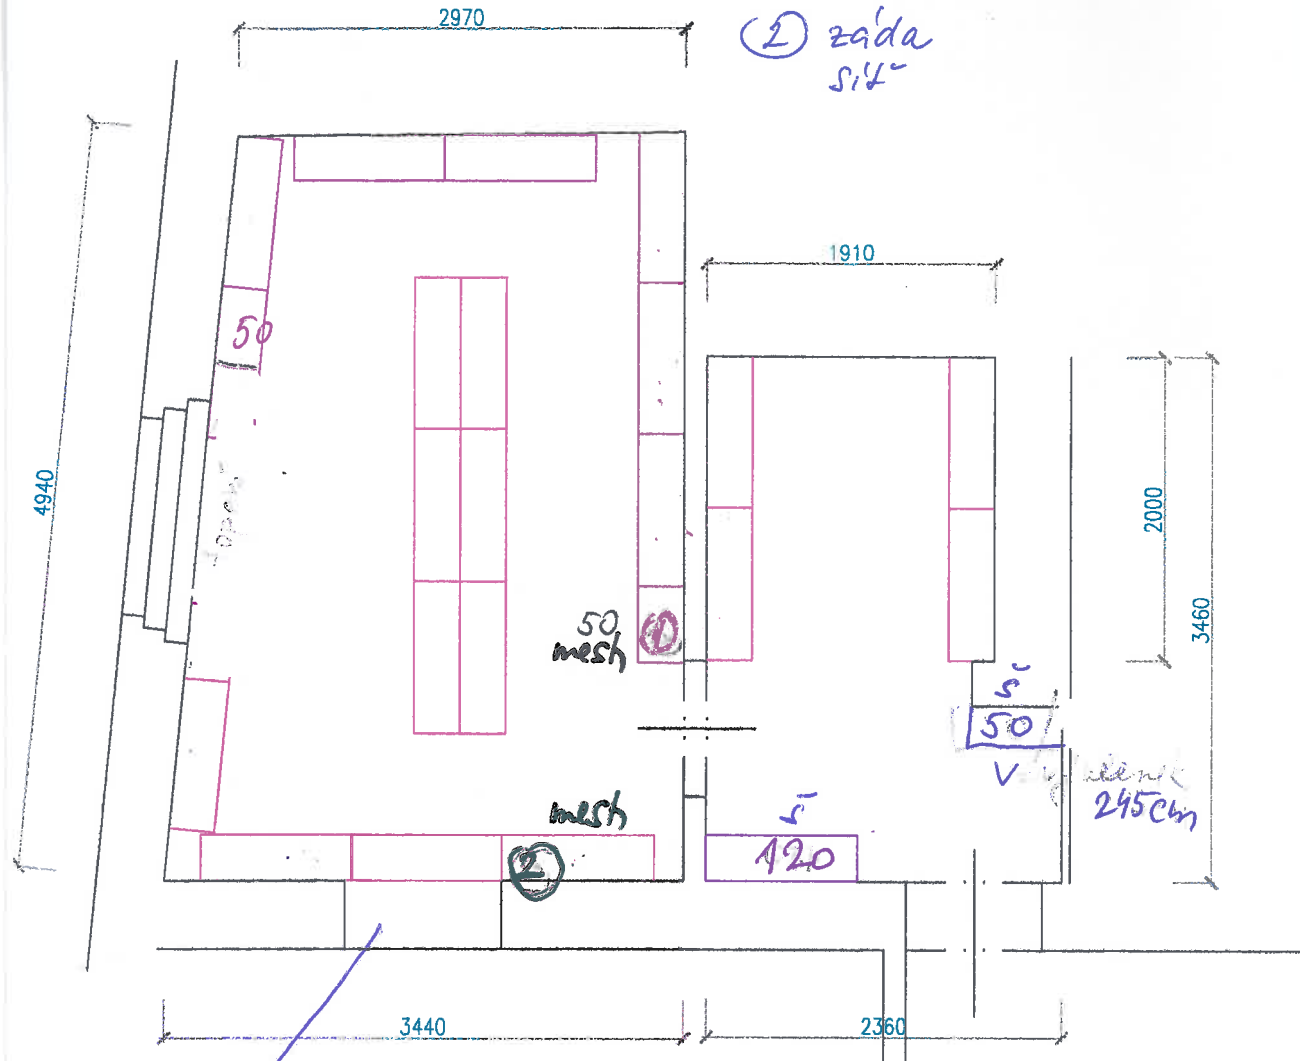

# Místnost č. 1

① záda síť, 50cm

② záda síť

vyklepek v: 225cm

# Místnost č. 2

KM-  
pob-  
skla-

Místnost č. 3  
přízemí  
sklad vedlejší

Místnost č. 4

1. patro  
sklad s  
kuchynkou