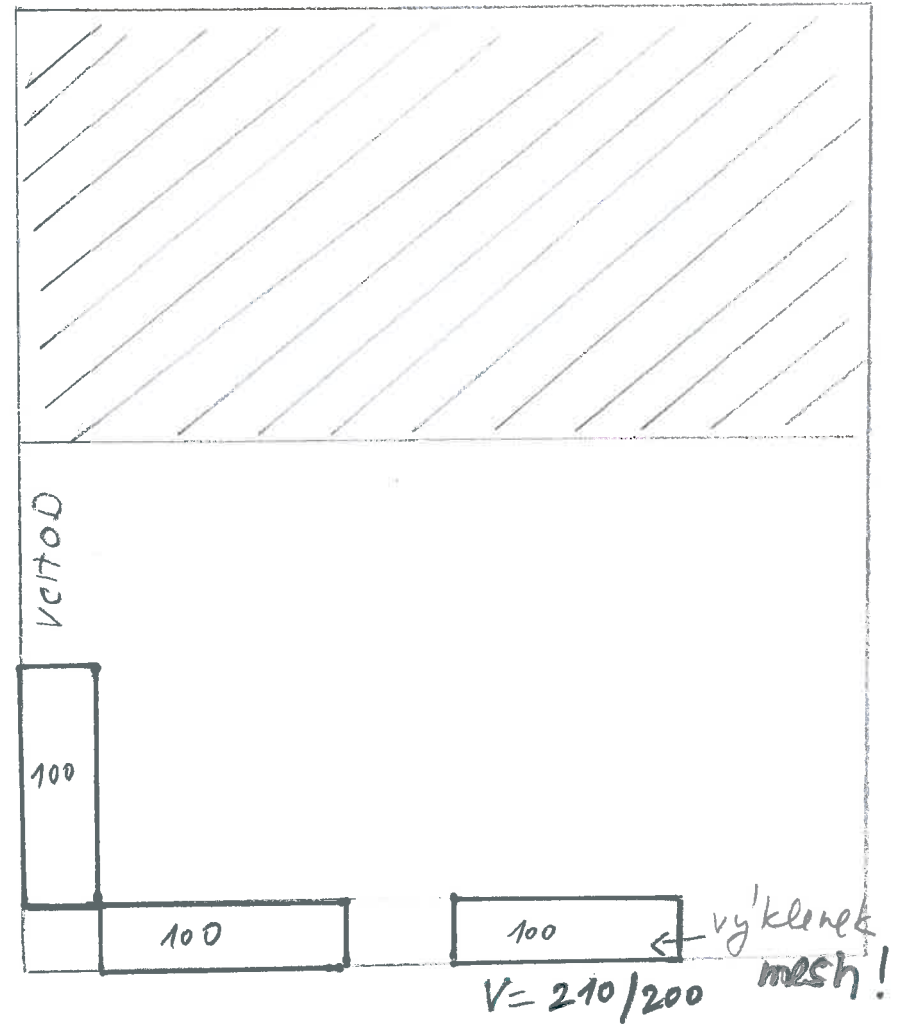

# Místnost č. 1

① záda síť, 50cm

② záda síť

vyklepek v: 225cm

# Místnost č. 2

KM-  
pob-  
skla-

Místnost č. 3  
přízemí  
sklad vedlejší

Místnost č. 4

1. patro  
sklad s  
kuchynkou