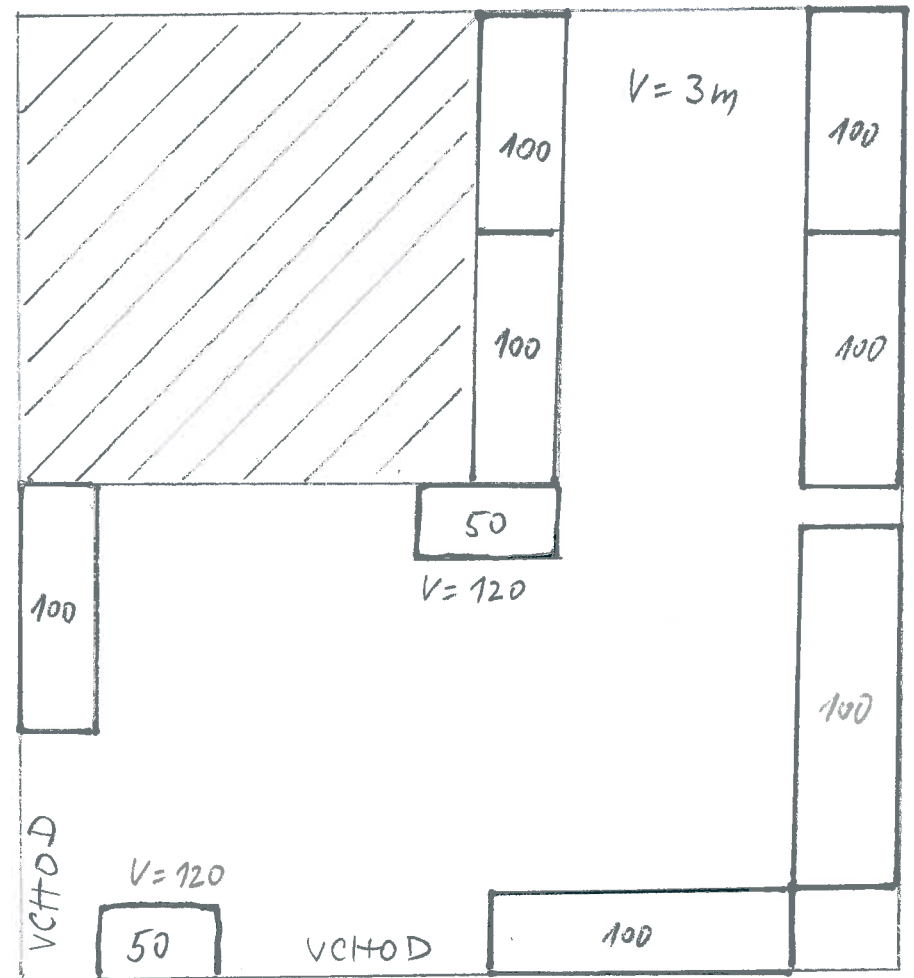

# Místnost č. 1

① záda síť, 50cm

② záda síť

vyklepek v: 225cm

# Místnost č. 2

KM-  
pob-  
skla-

Místnost č. 3  
přízemí  
sklad vedlejší

Místnost č. 4

1. patro  
sklad s  
kuchynkou

# Místnost č. 5

1. patro  
sklad